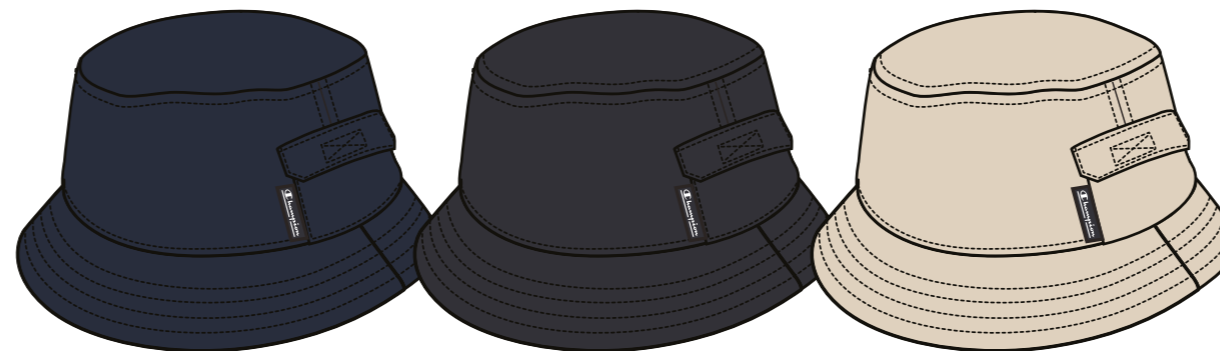

805553

**NVB
BS538**

**BGT
BS554**

**SND
YS015**