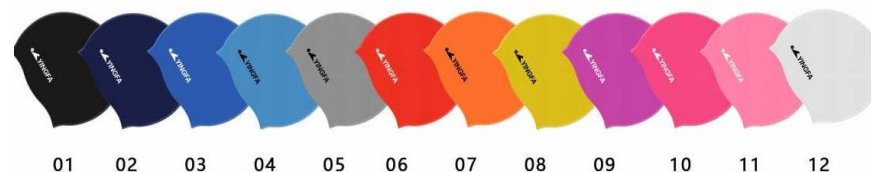

C0067 SOLID CAP Шапочка силикон однотонная

990р