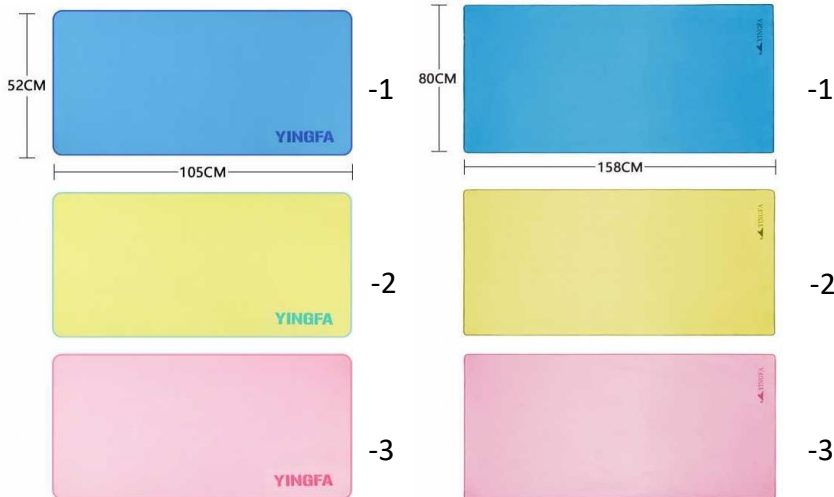

Доска для плавания
A021 PRINTED KICKBOARD
(-1бир, -2 оран, -3роз, -4роз)
2 290р

Колобашка
A012 PULL BUOY
(-1 крас, -2 син)
1 890р

Колобашка
A008 PULL BUOY
1 490р

Лопатка для плавания
H01 PADDLES
(-1 син, -2 жел, -3 крас)
1 190р

Лопатка для плавания
H02 PADDLES (Size XS, S, M, L, XL)
(-1 черн, -2 крас)
1 490р

SIZE TABLE			
Size	Length (cm)	Width (cm)	Recommended
XS	19,7	17,5	Child or Teenager
S	22,2	20,0	Teenager
M	23,6	22,5	General Swimmers
L	25,0	25,0	Professional Swimmers
XL	29,2	26,2	Professional Swimmers

(-1 крас

-2 син

-3 сер

-4 черн)

Лопатка для плавания **H03 PADDLES (Size S, M, L)**
1 390р

ПОЛОТЕНЦА

Полотенце микрофибра
A6813 DRY TOWEL
(-1 син, -2 жел, -3 роз)
Size 105 x 52 см
2 190р

Полотенце микрофибра
A6810 DRY TOWEL
(-1 син, -2 жел, -3 роз)
Size 158 x 80 см
3 090р