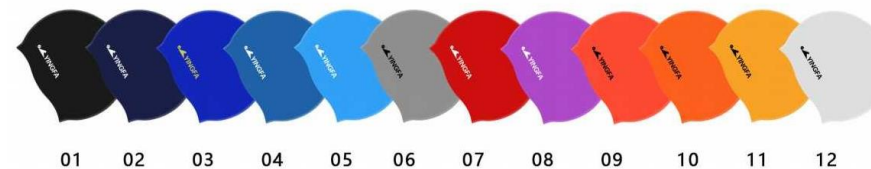

дет (S) /взр(L) цельнолитая

2 490р

C0067 SOLID CAP Шапочка силикон однотонная

990р

C0068 SOLID DOT CAP Шапочка силикон однотон (вн.текстурир)

990р

СУМКИ

WF2160 BACKPACK Мешок на плечо