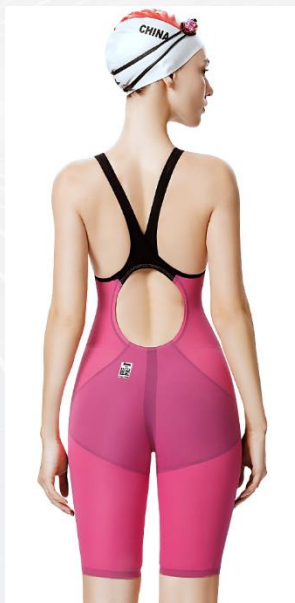

костюмы для соревнований

Одобрено FINA

- инновационный материал с покрытием - имитация акульей кожи-позволяет увеличивать скорость пловца
- материал мягкий, эластичный, прочный, водонепроницаемый
- бесшовная технология
- двухслойная ткань в стратегически важных зонах
- оптимизированный дизайн лямок

65% полиамид
35% эластан

181

SIZE : XXS.XS.S.M.L.XL

45 990 p