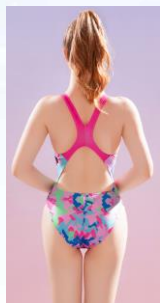

9109-2

Z907 1 690p
 SIZE XS, S, M, L
 Плавки – тормоза для тренировок
 4 кармана
 Сетка : полиэстер

Size	Waist (cm)
XS	58 – 80
S	60 – 84
M	62 – 88
L	64 – 92

PROFESSIONAL SPORTS

712

SIZE : XS.S.M.L.XL.XXL

4 390p