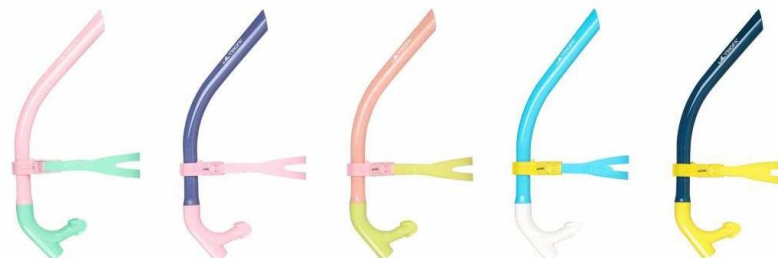

Тренажер
TRAINING BELT(B)
(Size L3B, L4B, L5B)
4 890-7 190р

Тренажер
SOFT HANDLE TRAINING BELT(A)
(Size Q3A, Q4A, Q5A)
5 590-7 690р

Тренажер
SOFT HANDLE TRAINING BELT(B)
(Size Q3B, Q4B, Q5B)
4 890-7 190р

СЛАНЦЫ

G7206 SLIPPER Сланцы унисекс
2 390р

-1 серый -2 красный -3 синий -4 зеленый

Size: 36-37, 38-39, 40-41, 42-43, 44-45, 46-447

ЛАСТЫ

Ласты тренировочные длинные
G7202 LONG FINS
Size: XXS (34,35,36), XS(36,37,38), S(38,39,40),
M(40,41,42), L(42,43,44), XL(44,45,46)
8 390р

АКСЕССУАРЫ ДЛЯ ТРЕНИРОВОК

G7208 SNORKEL Трубка для тренировок
4 090р

-1 розовый -2 фиолет -3 оранжевый -4 голубой -5 зеленый

G7205 SNORKEL Трубка для тренировок
3 990р

-1 красный -2 синий -3 зеленый -4 желтый